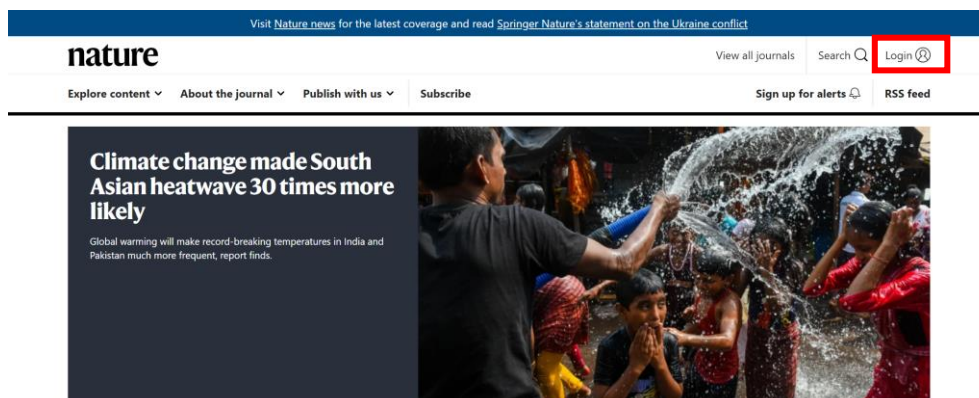

## 校外通过 CARS1 访问 Nature 的方法

1. 打开浏览器，输入 <https://www.nature.com/>，点击“Login”。

2. 点击“Access through your institution”

3. 在“Find your institution”下方输入“Beijing Union University”，出现“Results”后点击下方“Beijing Union University”链接，系统弹出企业微信登录二维码；