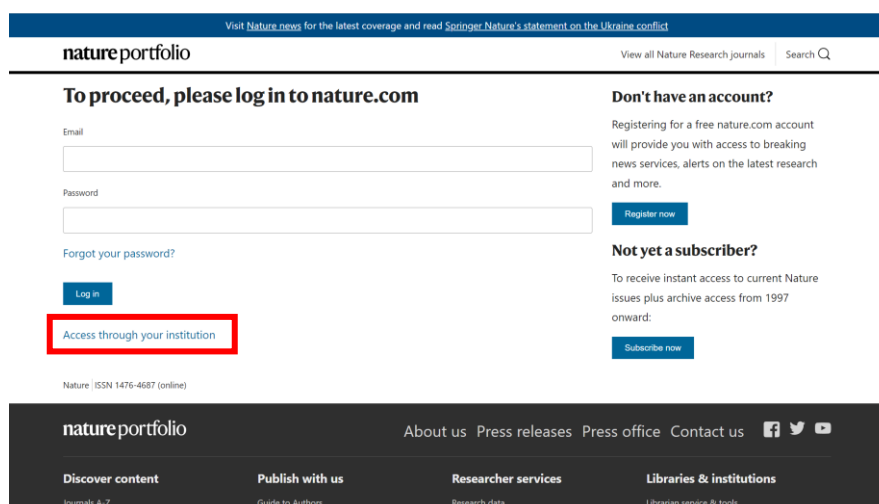

## 校外通过 CARS1 访问 Nature 的方法

1. 打开浏览器，输入 <https://www.nature.com/>，点击“Login”。

2. 点击“Access through your institution”

3. 在“Find your institution”下方输入“Beijing Union University”，出现“Results”后点击下方“Beijing Union University”链接，系统弹出企业微信登录二维码；