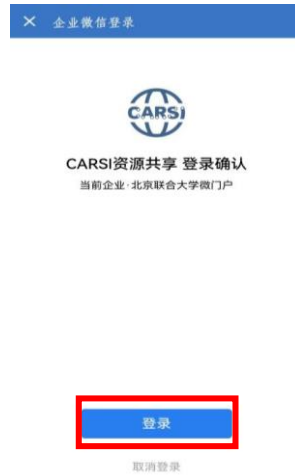

4.用手机端**企业微信**扫描二维码后，点击“登录”；（注：二维码有效期时间较短，请尽快扫码登录）