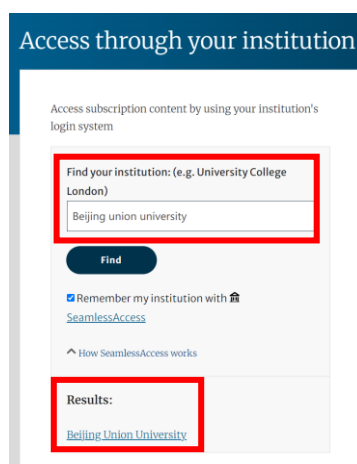

## 校外通过 CARS1 访问 Nature 的方法

1. 打开浏览器，输入 <https://www.nature.com/>，点击“Login”。

2. 点击“Access through your institution”

3. 在“Find your institution”下方输入“Beijing Union University”，出现“Results”后点击下方“Beijing Union University”链接，系统弹出企业微信登录二维码；